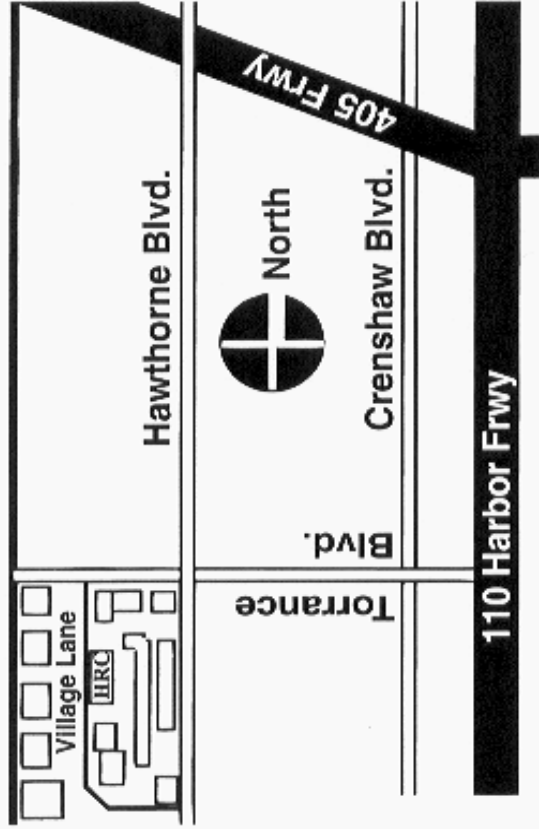

**Harbor Regional Center**  
**1155 E. San Antonio Drive, Suite B, Long Beach**  
**Parking in rear.**

**San Diego Freeway (405) Traveling North** - Exit on Atlantic Avenue. Turn Right on Atlantic Ave. and proceed to San Antonio Drive. Turn right on San Antonio Drive to 1155 E. San Antonio Dr.

**San Diego Freeway (405) Traveling South** - Exit on Atlantic Avenue, turn Left and proceed to San Antonio Drive. Turn right on San Antonio Drive to 1155 E. San Antonio Dr.

**Harbor Regional Center**  
**21231 Hawthorne Blvd., Torrance**  
**(310) 540-1711**

**San Diego Freeway (405) En dirección Norte** - Salga en la Crenshaw Blvd. (corno 2 millas) hasta la Torrance Blvd., doble derecha en la Torrance Blvd. (como 1 milla). Cruce la Hawthorne Blvd. y en el primer sernáioro doble izquierda (Village Lane).

**San Diego Freeway (405) En dirección Sur** - Salga en la Hawthorne Blvd. Proceda Sur en la Hawthorne Blvd. por acerca de 4 millas hasta Torrance Blvd. Doble derecha (Oeste) en la Torrance Blvd. y en el primer semáioro doble izquierda (Village Lane). Nuestro edificio se encuentra hacia la izquierda.