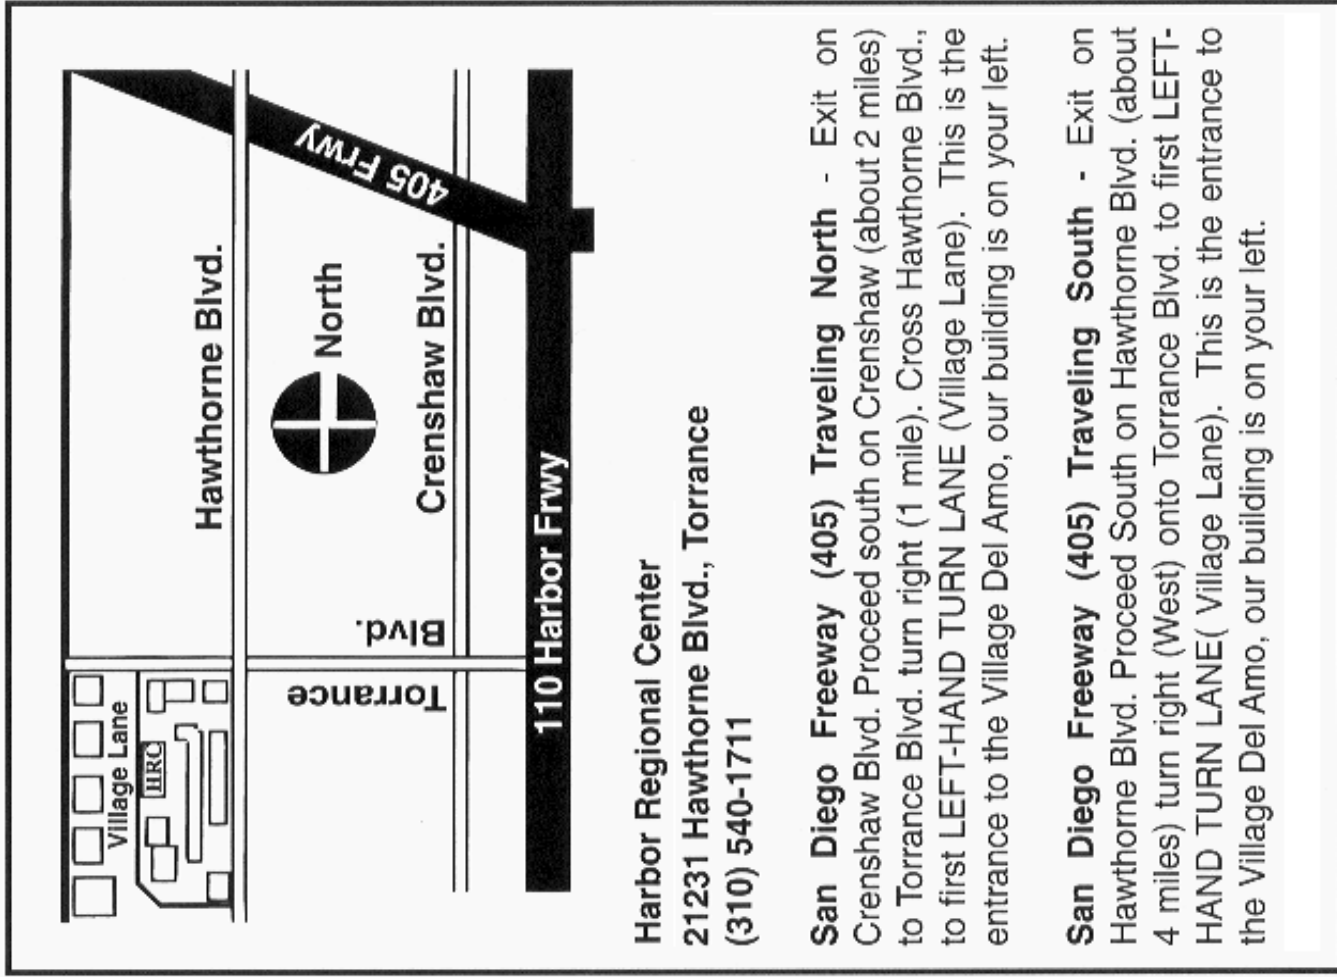

*Please Note: Although our address is Hawthorne Blvd., our building is not visible from Hawthorne Blvd.