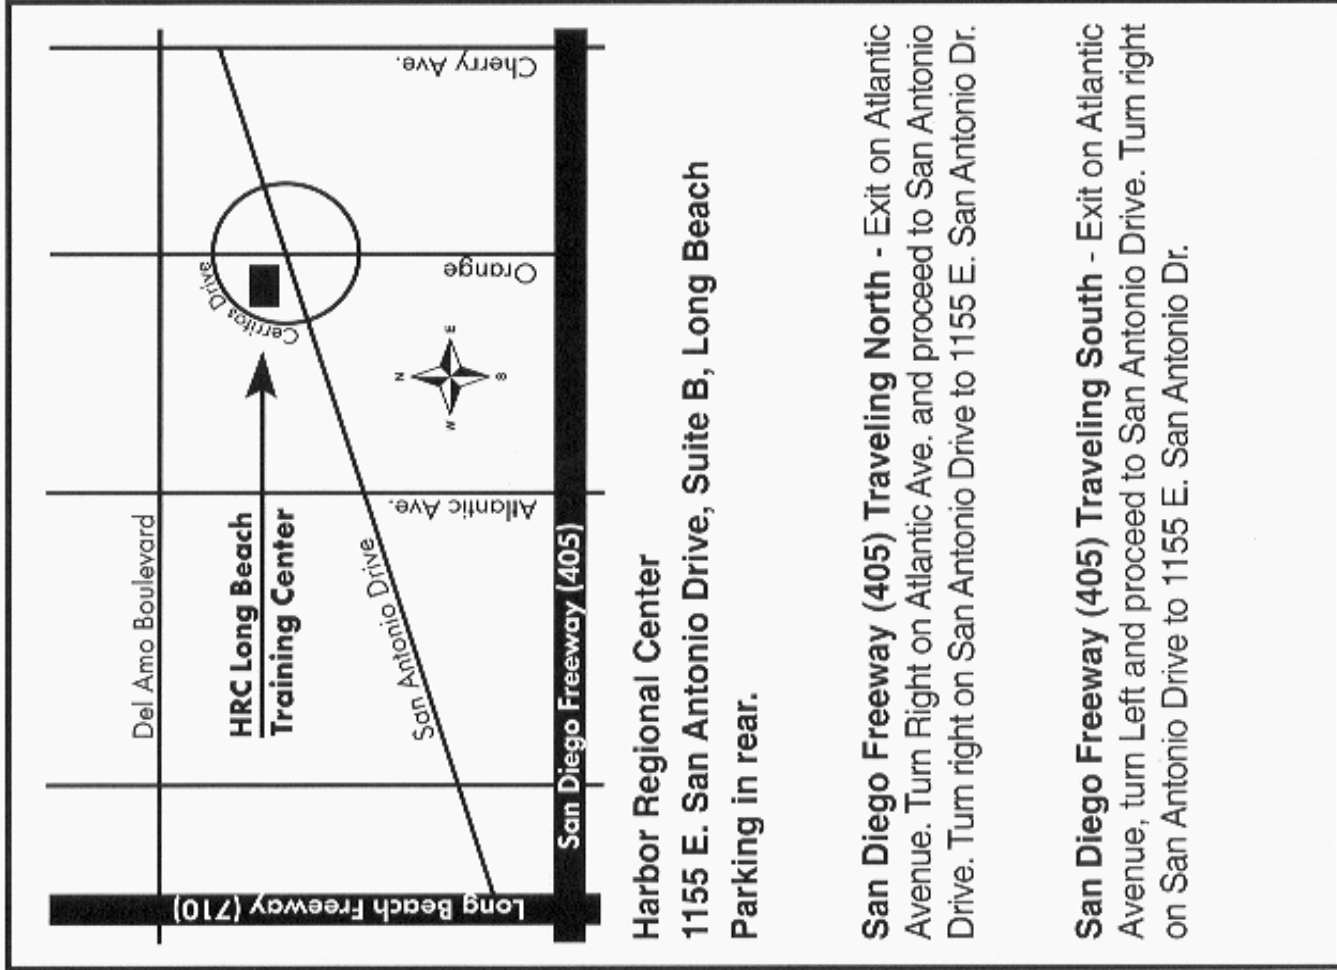

*Please Note: Although our address is Hawthorne Blvd., our building is not visible from Hawthorne Blvd.